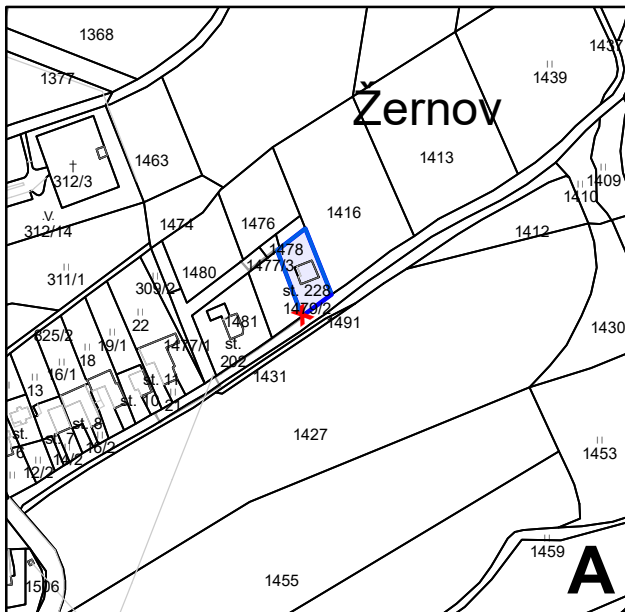

# ÚZEMNÍ PLÁN ŽERNOV ZMĚNA Č. 3

## I.2.a. VÝKRES ZÁKLADNÍHO ČLENĚNÍ ÚZEMÍ - VÝŘEZY

### HRANICE

hranice řešeného území

hranice katastrálního území

úprava zastavěného území k 7.7.2021

zastavitelné plochy

MĚŘÍTKO 1 : 5 000

0 50 100 150 m

Poznámka: **X** - zrušení návrhu platné ÚPD