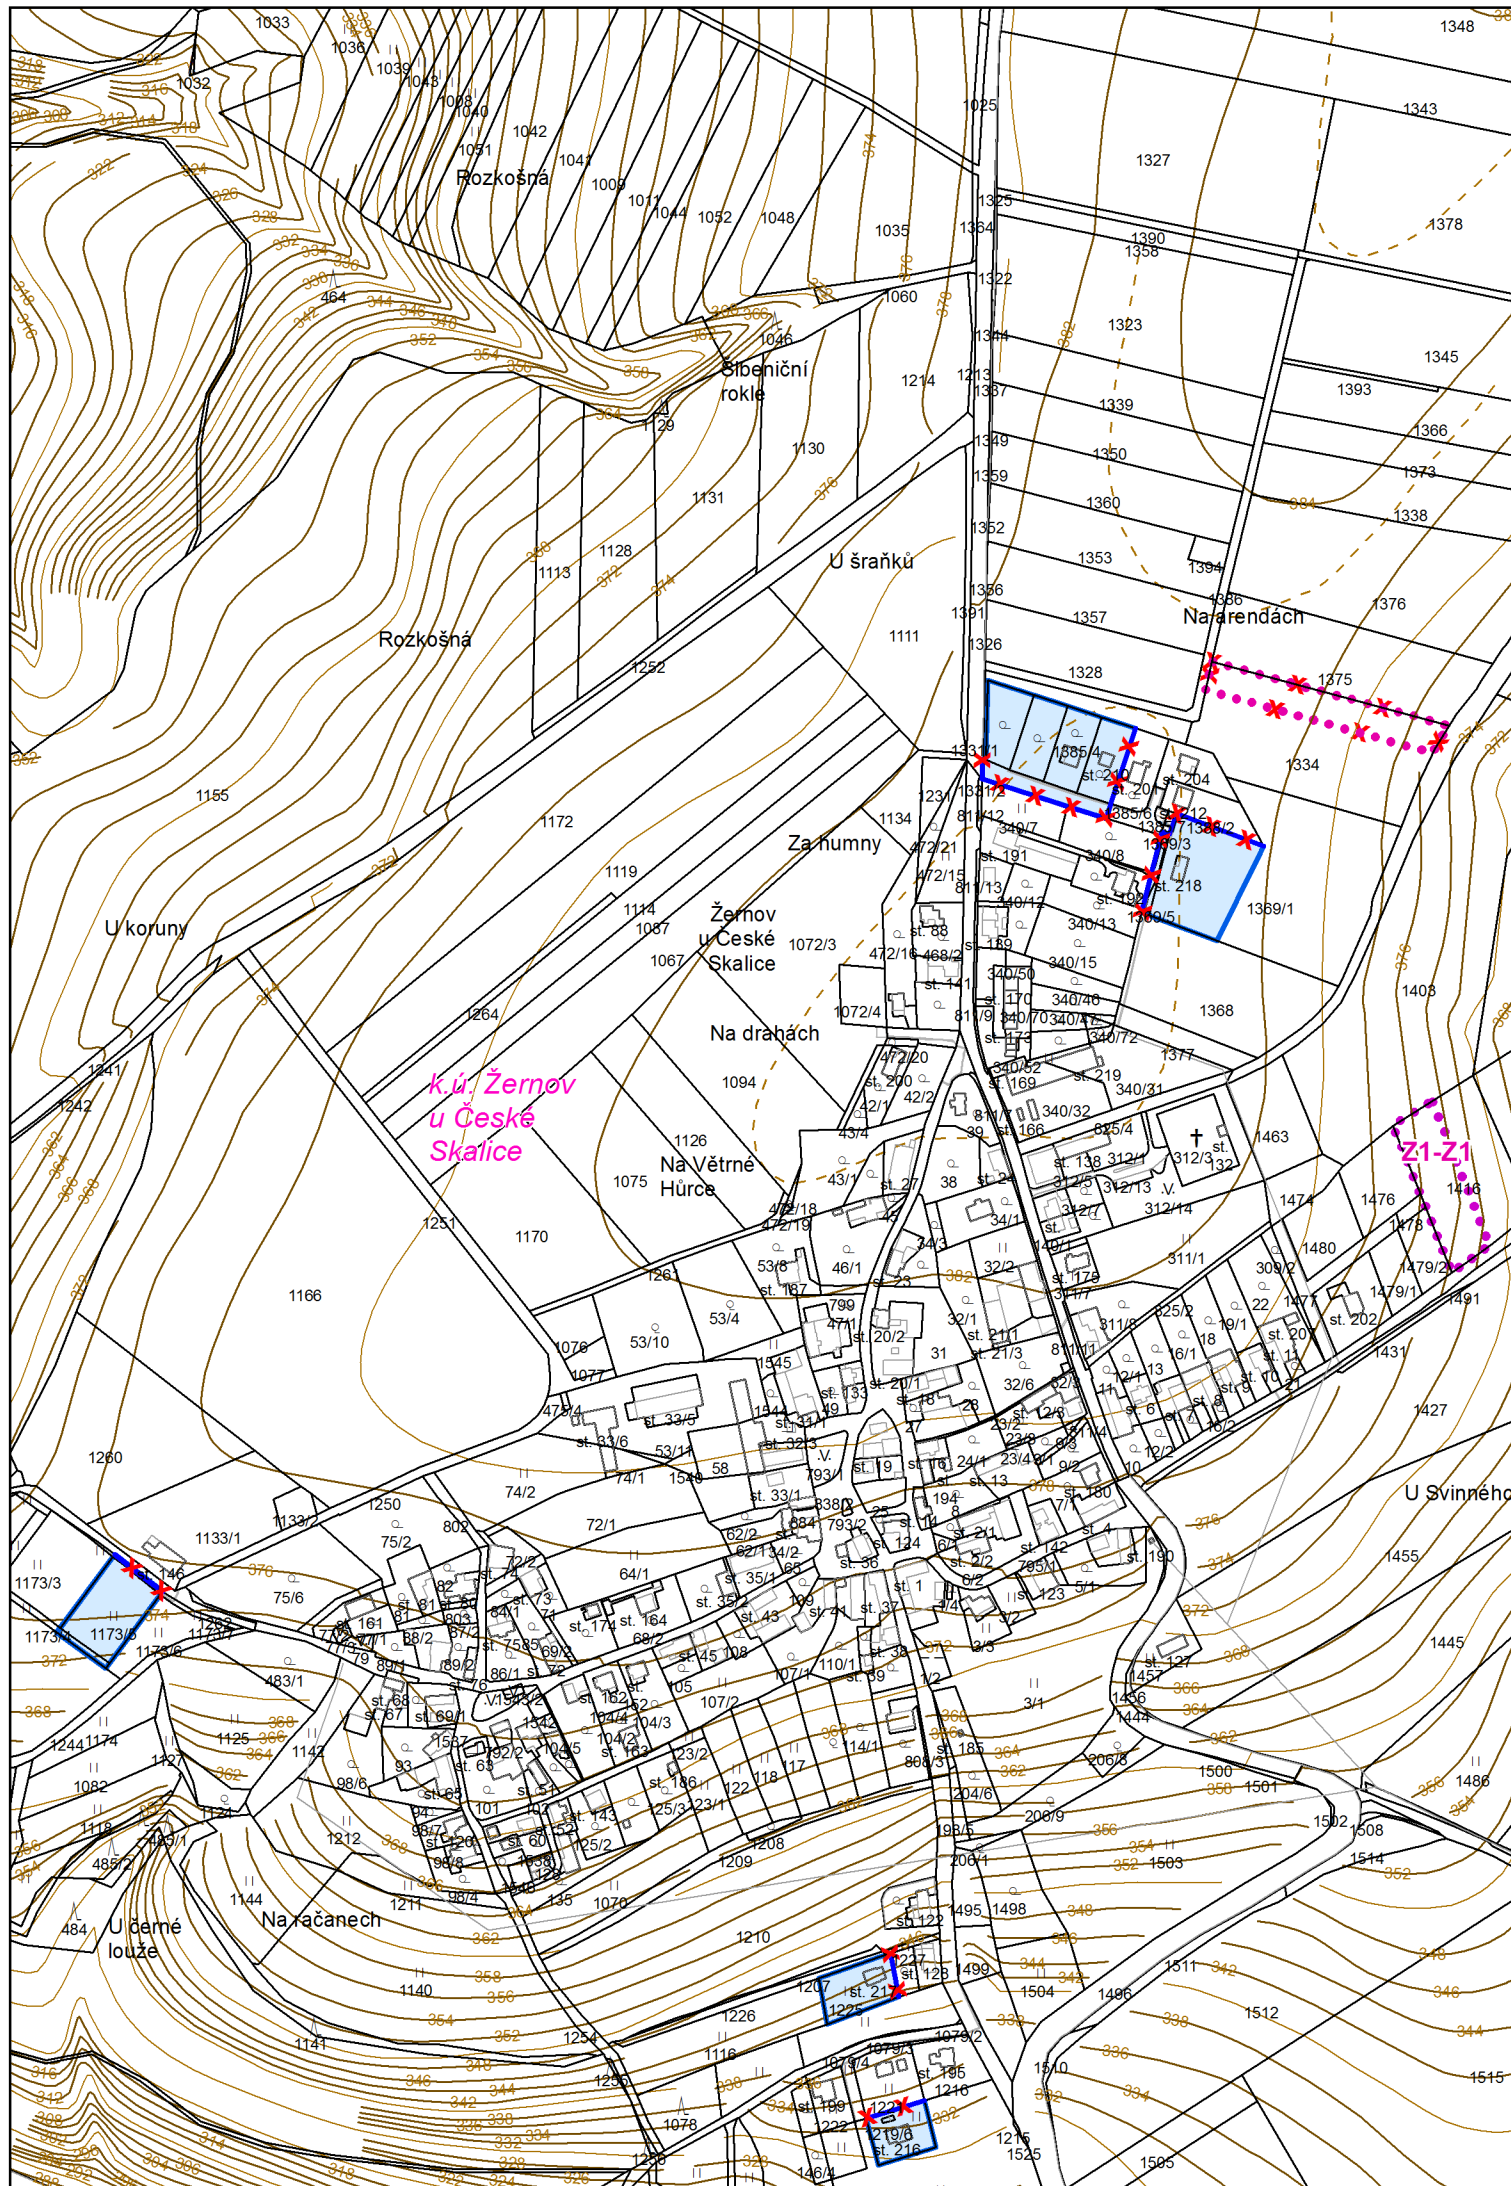

## ŽERNOV

#### HRANICE

 zastavěné území k 11.9.2017

 zastavitelné plochy

#### Poznámka:

 zrušení návrhu platné ÚPD

**Z1-Z1** označení zastavitelné plochy Změny č.1

MĚŘÍTKO 1 : 5 000