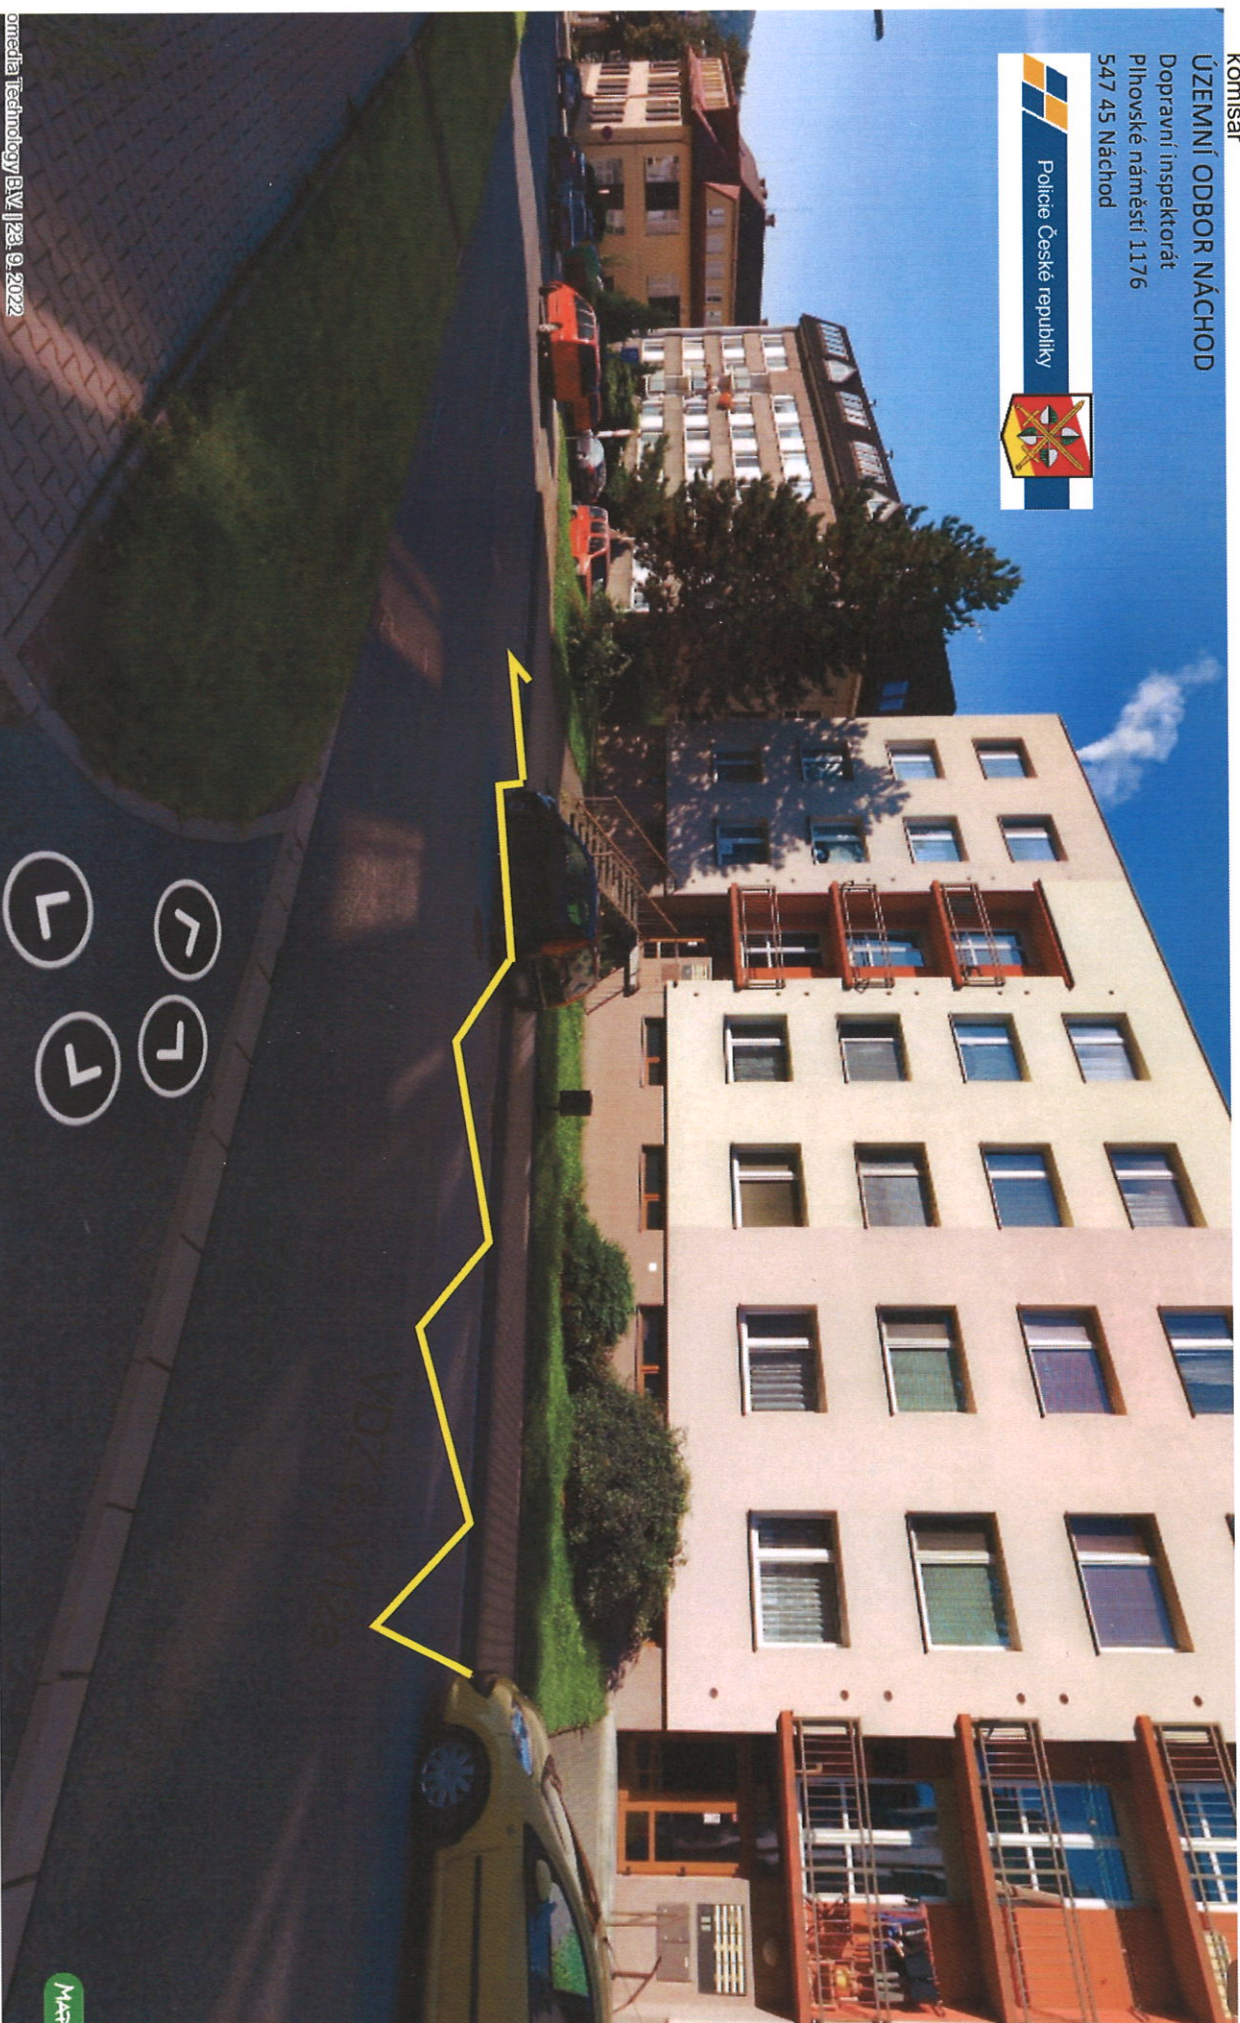

Náchod, silnice II/303 4, ulice Borská. Foto č. 3

por. Bc. David Štulc
komisař

Č.j.:KRPH-39401-2/ČJ-2026-050506

ÚZEMNÍ ODBOR NÁCHOD

Dopravní inspektorát

Pihovské náměstí 1176

547 45 Náchod